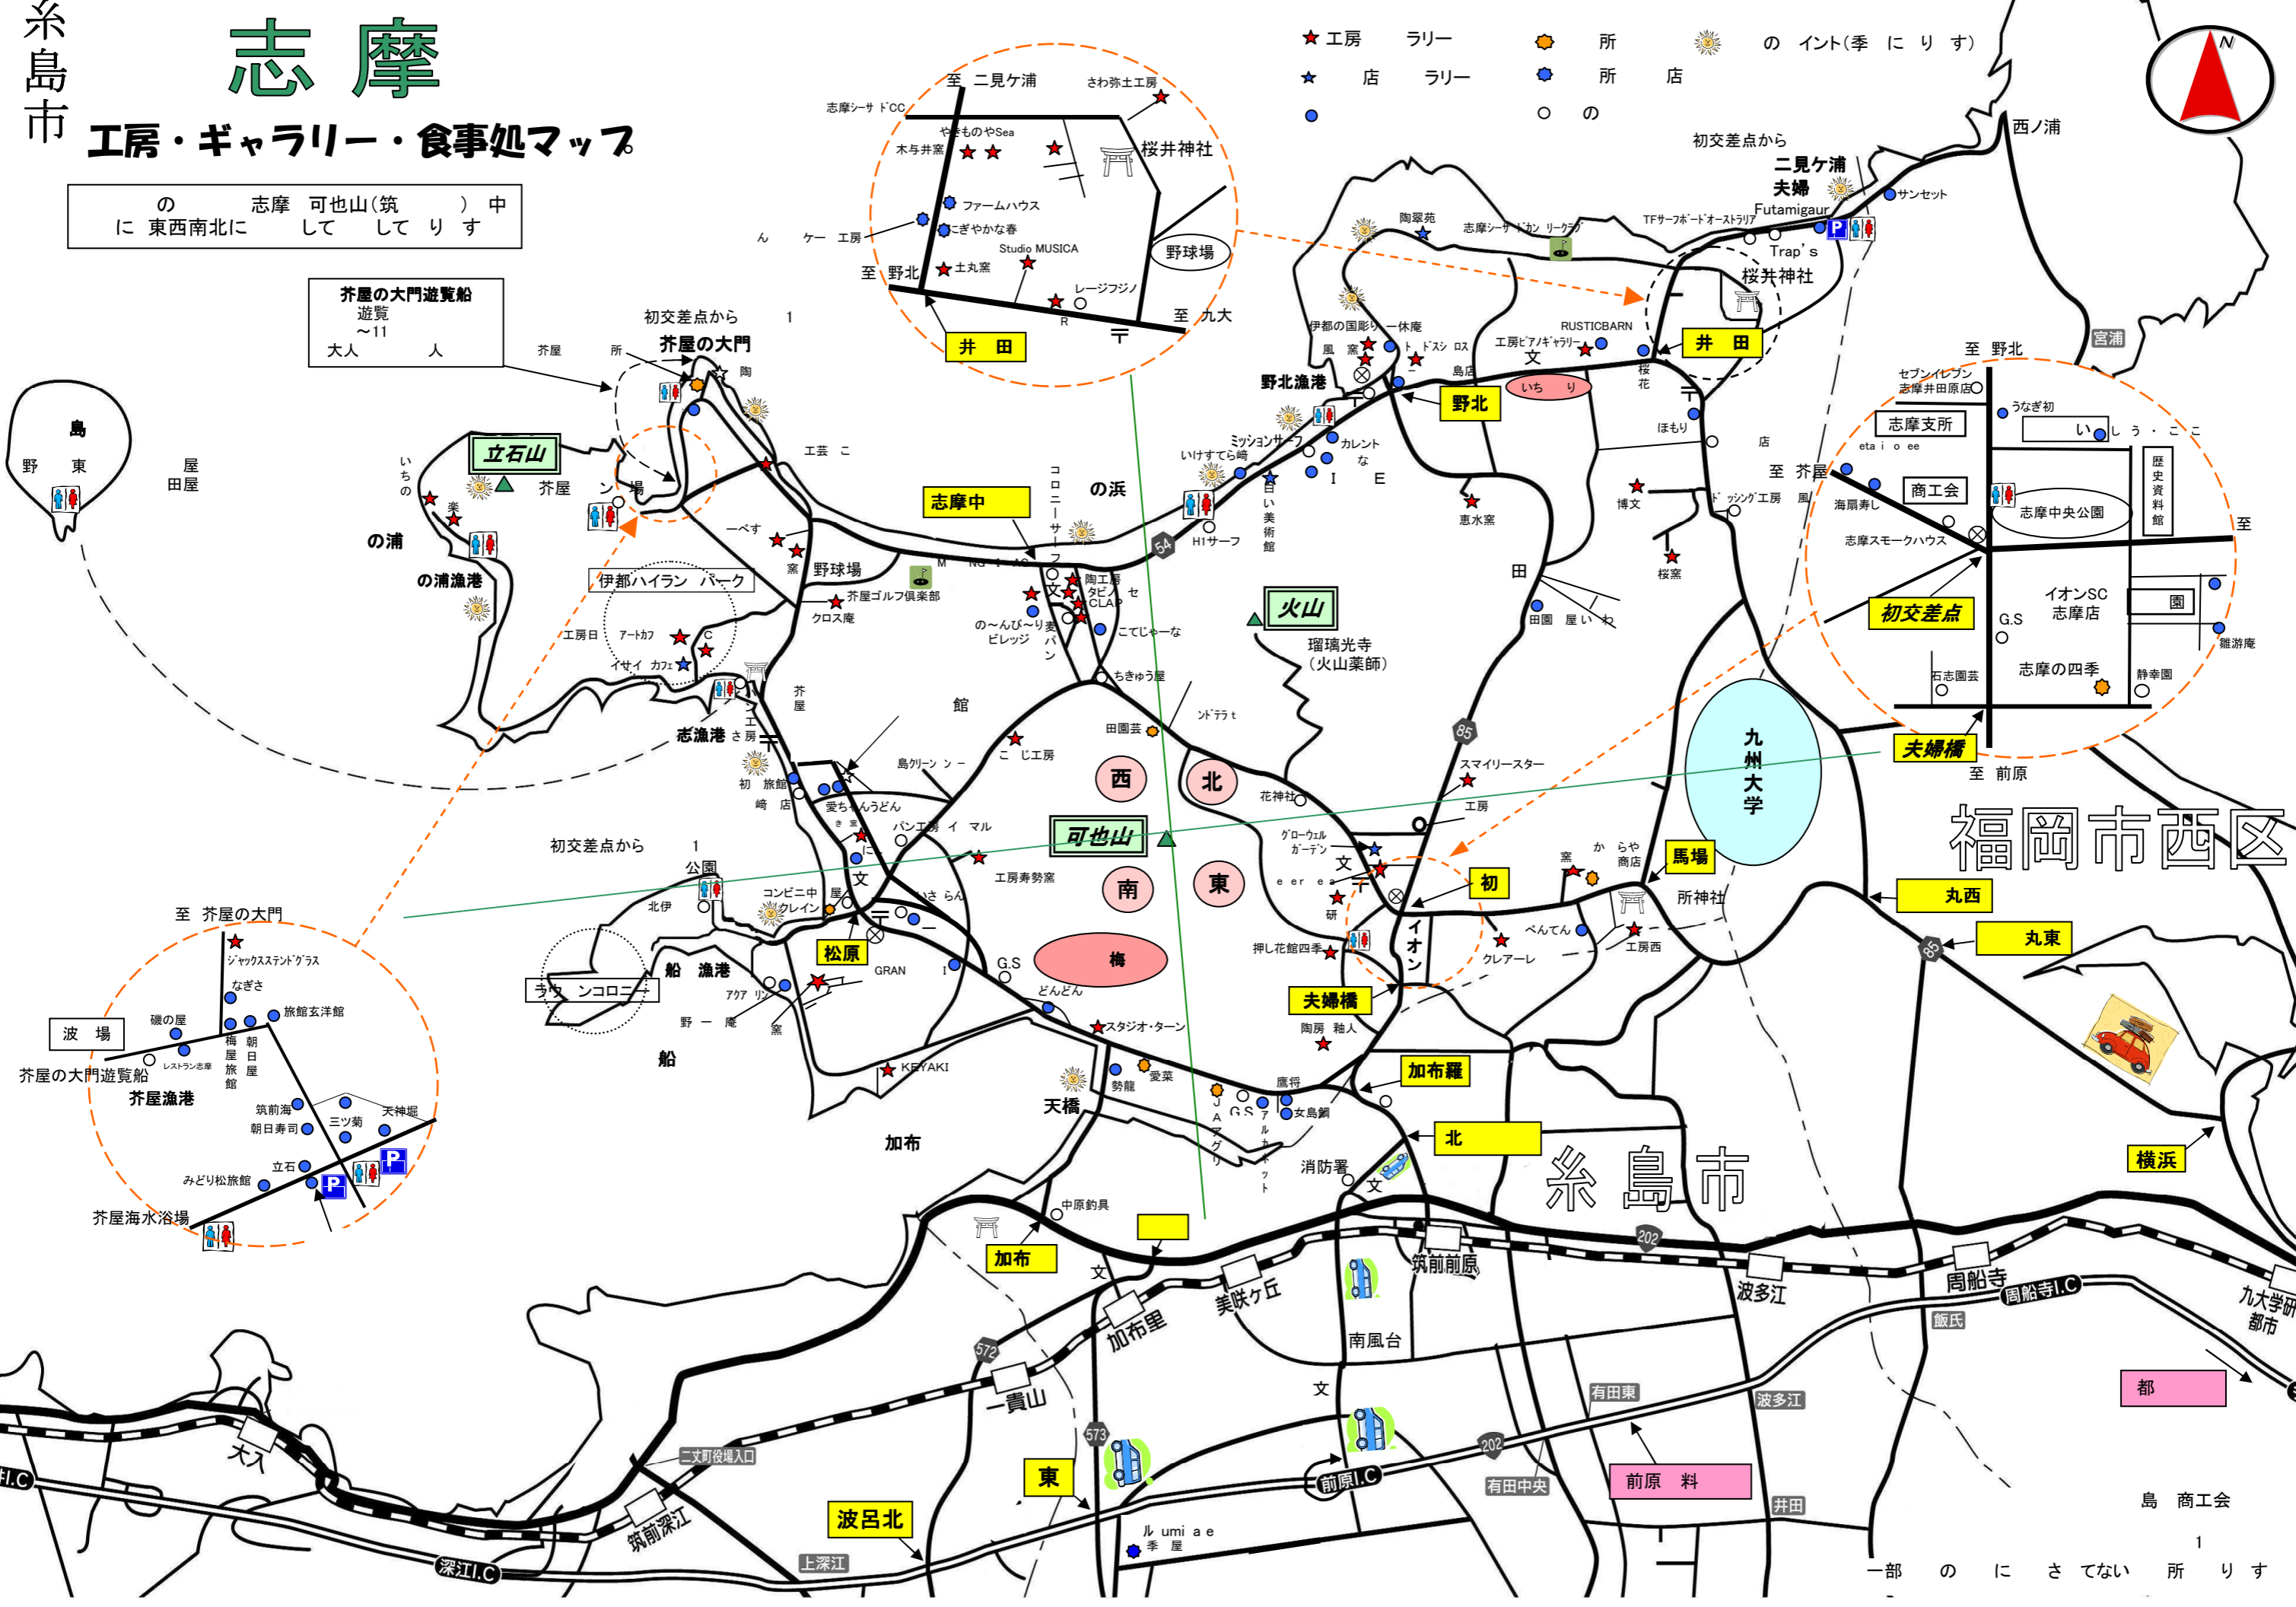

## 工房・ギャラリー・食事処マップ

★ 工房 ラリー  
 ☆ 店 ラリー  
 ● 所  
 ○ の

の 志摩 可也山(筑) 中  
 に 東西南北に して して りす

芥屋の大門遊覧船  
 遊覧  
 ~11  
 大人 人

### 福岡市西区